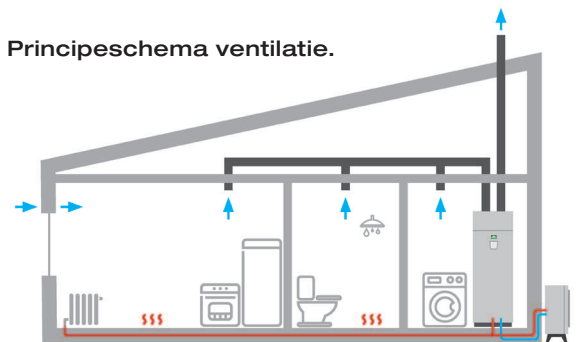

De voorkant is eenvoudig te openen om bijvoorbeeld het filter te vervangen. CTC EcoVent is ontworpen voor plaatsing bovenop de binnenshuismodules en warmtepompen van CTC, maar kan ook vrijstaand op een plank ernaast gemonteerd worden.

## Principeschema ventilatie.

Technische gegevens		20	25
RSK-nr		6212368	6212577
CTC-nr		588000001	589701001
Gewicht (incl. verpakking)	kg	22 (22.5)	22 (22.5)
Afmetingen (breedte x diepte x hoogte)	mm	673 x 596 x 470	673 x 596 x 395
Elektrische aansluiting		230V 1N~ 50Hz	230V 1N~ 50Hz
Beschermingsklasse (IP)		IP 24	IP 24
Ventilatie			
Specifiek energielabel (EU) nr. 1254/Bijlage II		B	B
Specifiek energieverbruik (SEC) @ koud/medium/warm klimaat	KWh/m <sup>2</sup> /jaar	-54.4/ -27.4/ -11.9	-54.4/ -27.4/ -11.9
Luchtstroom ventilatie (min/referentie/max)	l/s	28/ 56/ 80	28/ 56/ 80
Maximaal debiet	m <sup>3</sup> /u (l/s)	288 (80)	288 (80)
Referentiedebiet (SEC), (EU) nr 1254	m <sup>3</sup> /s (l/s)	0.056 (56)	0.056 (56)
Geluidseffect maximaal debiet (L <sub>WA</sub> )	dB(A)	42	42
Geluidseffect referentiedebiet (L <sub>WA</sub> )	dB(A)	35	35
Filterklasse EN 779		G4	G4
Max/min huisgrootte (bij 0,35 l/s m <sup>2</sup> )	m <sup>2</sup>	228/80	228/80