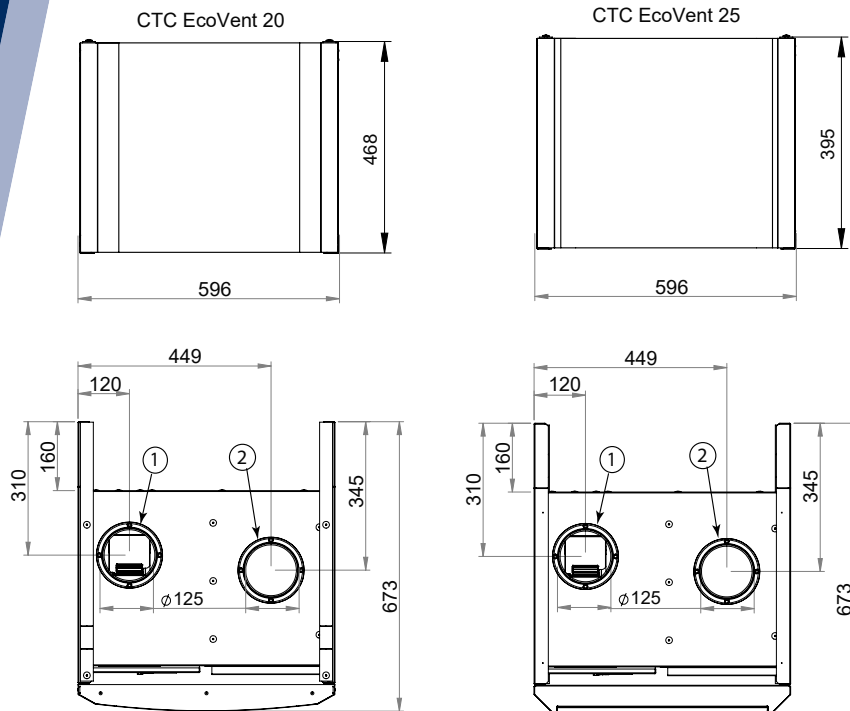

Maattekening

1 Afvoerlicht
- van de unit

2 Luchtuitlaat
- van het huis

Compatibele stureenheden:	20	25
CTC GSi 8-16	x	
CTC GSi 608-616		x
CTC GS 6-8	x	
CTC GS 606-608		x
CTC EcoHeat 400	x	
CTC EcoPart 400 Pro	x	
CTC EcoZenith i250	x	
CTC EcoZenith i255	x	
CTC EcoZenith i350	x	
CTC EcoZenith i360		x
CTC EcoZenith i550 Pro	x	x
CTC EcoZenith i555 Pro	x	x
CTC EcoLogic L/M	x	x