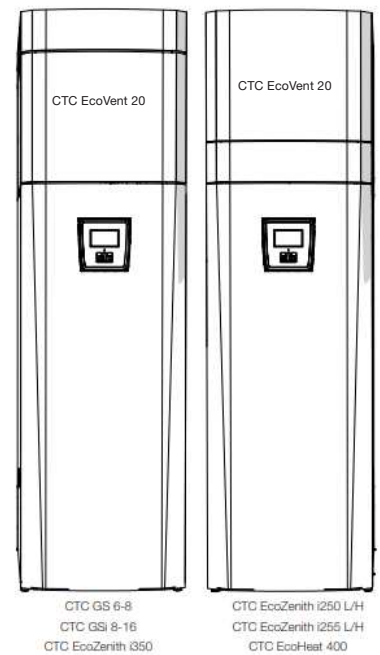

Accessoires:

Filterset

CTC-nr: 588260301

RSK-nr: 6212438