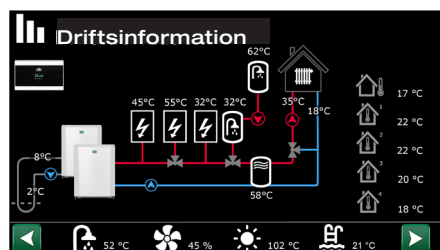

EnergyFlex

CTC EcoLogic L kan styre og overvåge op til ti varmepumper. For at produktet passer til de fleste vandbårne radiatorsystemer, er der seks forskellige grundlæggende systemer at vælge imellem. Styringen sørger helt automatisk for til- og frakobling af den eksisterende kedel og prioriterer varmtvandsproduktion eller varme og kan håndtere op til fire varmekredse.

CTC EcoLogic M er en lidt enklere variant, som kan styre op til to varmepumper i op til to varmekredse, hvilket er nok til de fleste hjem.

CTC EcoLogic har indbygget effektvagt, valgfri ekstern tilskudseffekt (0-10 V, 0-3 trin eller 0-7 trin), prioritering af varmt vand og indbygget summealarm. Du kan logføre

driftsdata og opdatere programmer via USB.

Indbygget internetopkobling

CTC EcoLogic L og M har internetopkobling som standard, så du nemt kan fjernstyre dit varmesystem. Du kan også slutte styringen til en fjerncomputer (DUC). For at produktet kan passe ind i det intelligente hjem, er det forberedt til tilslutning til Alexa, Google Home m.m. Det er desuden forberedt til Smartgrid, hvilket betyder, at det er forberedt til fremtidens elnet.

Made in Sweden

Alle CTC-varmepumper og -styreenheder er designet, udviklet og fremstillet på vores fabrik i Ljungby i Sverige. Dette giver os fuld kontrol over alle faser i fremstillingsprocessen.

CTC EcoLogic L, system 4.
(Et af seks forskellige systemer)

1. Varmepumpe 1 og 2 tilkobles via vekselsventiler, der leder varmemstrømmen til enten varmtvands- eller varmesystemet.
2. De øvrige varmepumper tilkobles til varmesystemet.
3. Al varme fra varmepumper og tilskudsvarme går til varmesystemet gennem buffertanken.
4. Tilskudsvarmen placeres for varmtvandsystemet.
5. Solvarme kan tilsluttes via vekselsventil til enten varmtvandsbeholderen eller buffertanken eller alternativt til so-/jordvarmeslangen.
6. Poolopvarmning tilsluttes efter buffertanken.
7. Frikøling kan tilsluttes til søvarmesystemet.