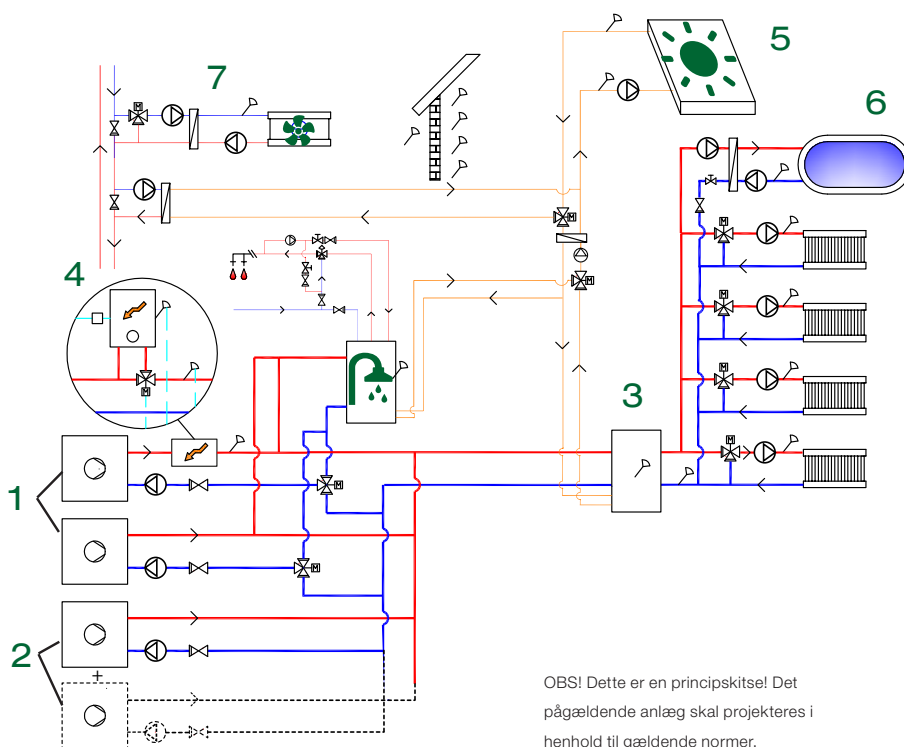

driftsdata og opdatere programmer via USB.

Indbygget internetopkobling

CTC EcoLogic L og M har internetopkobling som standard, så du nemt kan fjernstyre dit varmesystem. Du kan også slutte styringen til en fjerncomputer (DUC). For at produktet kan passe ind i det intelligente hjem, er det forberedt til tilslutning til Alexa, Google Home m.m. Det er desuden forberedt til Smartgrid, hvilket betyder, at det er forberedt til fremtidens elnet.

Made in Sweden

Alle CTC-varmepumper og -styreenheder er designet, udviklet og fremstillet på vores fabrik i Ljungby i Sverige. Dette giver os fuld kontrol over alle faser i fremstillingsprocessen.

CTC EcoLogic L, system 4.
(Et af seks forskellige systemer)

1. Varmepumpe 1 og 2 tilkobles via vekselsventiler, der leder varmemstrømmen til enten varmtvands- eller varmesystemet.
2. De øvrige varmepumper tilkobles til varmesystemet.
3. Al varme fra varmepumper og tilskudsvarme går til varmesystemet gennem buffertanken.
4. Tilskudsvarmen placeres for varmtvandsystemet.
5. Solvarme kan tilsluttes via vekselsventil til enten varmtvandsbeholderen eller buffertanken eller alternativt til so-/jordvarmeslangen.
6. Poolopvarmning tilsluttes efter buffertanken.
7. Frikøling kan tilsluttes til søvarmesystemet.

Tilkoblingseksempel

OBS! Dette er en principskitse! Det pågældende anlæg skal projekteres i henhold til gældende normer.

Når du køber et produkt fra CTC, er det meste inkluderet, men der findes yderligere smart tilbehør, som gør livet nemmere.